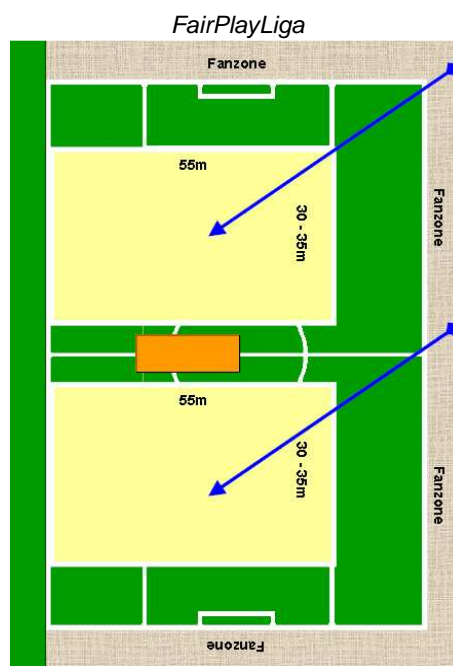

Spielregeln E-Jugend

Austragungsmodus:	Spielrunden, die vom Kreis organisiert werden; Kreismeister werden nicht ausgespielt
Spielberechtigung:	eine Spielberechtigung für Pflichtspiele ist erforderlich
Spielerzahl:	7:7
Ein- und Auswechslung:	bis zu 4 Spieler beliebig
Spielfeldgröße:	ca. 55 m x 35 m (Begrenzung: siehe Abbildung)
Spielfeld:	Außenlinien können mit „Hütchen“ markiert werden
Spieldauer:	2 x 25 Minuten
Tore:	5 m x 2 m (kippsicher aufstellen)
Torraum:	4 m (Markierung nicht erforderlich)
Strafraum:	12 m (Markierung mit flachen Hütchen möglich)
Strafstoß:	8 m
Mittelkreis:	7 m (Markierung nicht erforderlich)
Spielball:	Leichtball, Größe 5 (290 g)
Abseitsregel:	kommt nicht zur Anwendung
Rückpassregel:	kommt nicht zur Anwendung
Abstoß:	regelkonforme Unterscheidung zwischen Hand- und Bodenabstoß
Freistoß:	nur direkt
Einwurf:	regelkonform
Spielleiter:	wird von einem der beteiligten Vereine gestellt, Ausnahme: FairPlayLiga

Spielfeldbeispiele