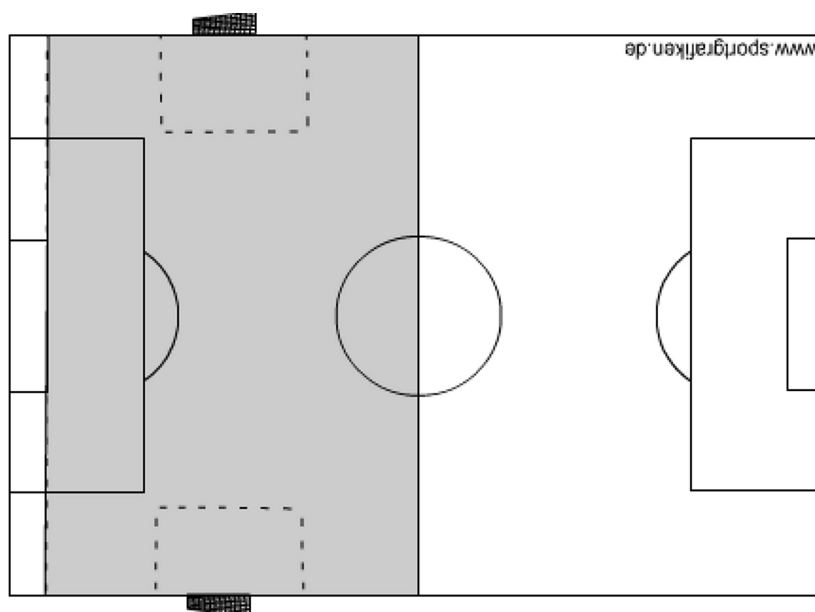

Spielregeln D-Jugend – 7er-Mannschaften

Spielberechtigung:	eine Spielberechtigung für Pflichtspiele ist erforderlich
Spielerzahl:	7:7
Ein- und Auswechslung:	bis zu 4 Spieler beliebig
Spielfeldgröße:	ca. 65 m x 45 m (Halbfeld von Torraum bis Mittellinie)
Spielfeld:	Außenlinien können mit „Hütchen“ markiert werden
Spieldauer:	2 x 30 Minuten
Tore:	5 m x 2 m (kippsicher aufstellen)
Torraum:	4 m (Markierung nicht erforderlich)
Strafraum:	12 m (Markierung mit flachen Hütchen möglich)
Strafstoß:	8 m
Mittelkreis:	7 m
Spielball:	Größe 5
Abseitsregel:	kommt zur Anwendung
Rückpassregel:	kommt zur Anwendung
Abstoß:	regelkonforme Unterscheidung zwischen Hand- und Bodenabstoß
Freistoß:	direkt und indirekt
Eckstoß:	von der Eckfahne
Einwurf:	regelkonform
Spielleiter:	amtlicher Schiedsrichter oder Spielleiter, der von einem der beteiligten Vereine gestellt wird

Spielfeldbeispiel