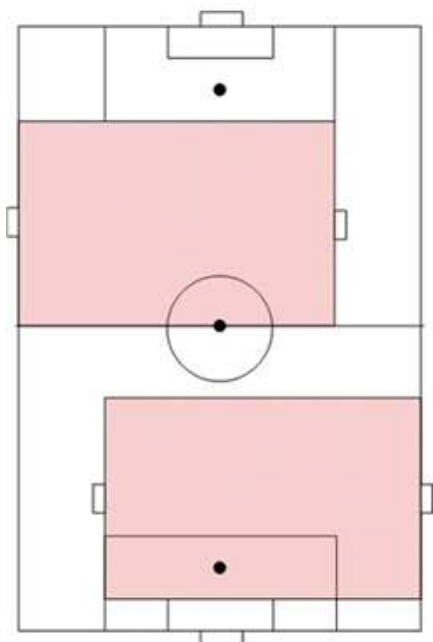

Spielregeln E-Jugend

Austragungsmodus:	Spielrunden, die vom Kreis organisiert werden; Kreismeister werden nicht ausgespielt
Spielberechtigung:	eine Spielberechtigung für Pflichtspiele ist erforderlich
Spielerzahl:	7:7
Ein- und Auswechslung:	bis zu 4 Spieler beliebig
Spielfeldgröße:	ca. 55 m x 35 m (Begrenzung: siehe Abbildung)
Spielfeld:	Außenlinien können mit „Hütchen“ markiert werden
Spieldauer:	2 x 25 Minuten
Tore:	5 m x 2 m (kippsicher aufstellen)
Torraum:	4 m (Markierung nicht erforderlich)
Strafraum:	12 m (Markierung mit flachen Hütchen möglich)
Strafstoß:	8 m
Mittelkreis:	7 m (Markierung nicht erforderlich)
Spielball:	Leichtball, Größe 5 (290 g)
Abseitsregel:	kommt nicht zur Anwendung
Rückpassregel:	kommt nicht zur Anwendung
Abstoß:	regelkonforme Unterscheidung zwischen Hand- und Bodenabstoß
Freistoß:	nur direkt
Einwurf:	regelkonform
Spielleiter:	wird von einem der beteiligten Vereine gestellt, Ausnahme: FairPlayLiga

Spielfeldbeispiele