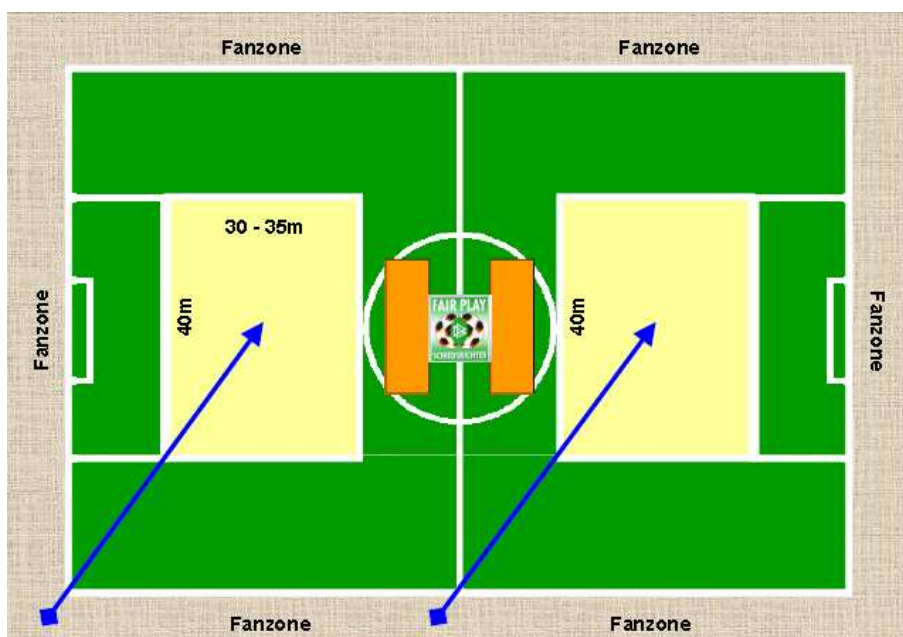

Spielregeln F-Jugend

Austragungsmodus:	Spielrunden, die vom Kreis organisiert werden; Kreismeister werden nicht ausgespielt
Spielberechtigung:	eine Spielberechtigung für Pflichtspiele ist erforderlich
Spielerzahl:	7:7
Ein- und Auswechslung:	beliebig oft
Spielfeldgröße:	ca. 40 m x 35 m (Begrenzung: siehe Abbildung)
Spielfeld:	Außenlinien können mit „Hütchen“ markiert werden
Spieldauer:	2 x 20 Minuten
Tore:	5 m x 2 m (kippsicher aufstellen)
Torraum:	4 m (Markierung nicht erforderlich)
Strafraum:	12 m (Markierung mit flachen Hütchen möglich)
Strafstoß:	8 m
Mittelkreis:	7 m (Markierung nicht erforderlich)
Spielball:	Leichtball, Größe 5 (290 g)
Abseitsregel:	kommt nicht zur Anwendung
Rückpassregel:	kommt nicht zur Anwendung
Abstoß:	wahlweise aus der Hand oder vom Boden (von der Strafraumgrenze)
Freistoß:	nur direkt
Einwurf:	keine Konsequenz bei falscher Ausführung
Spielleiter:	Regelung der FairPlayLiga

Spielfeldbeispiel