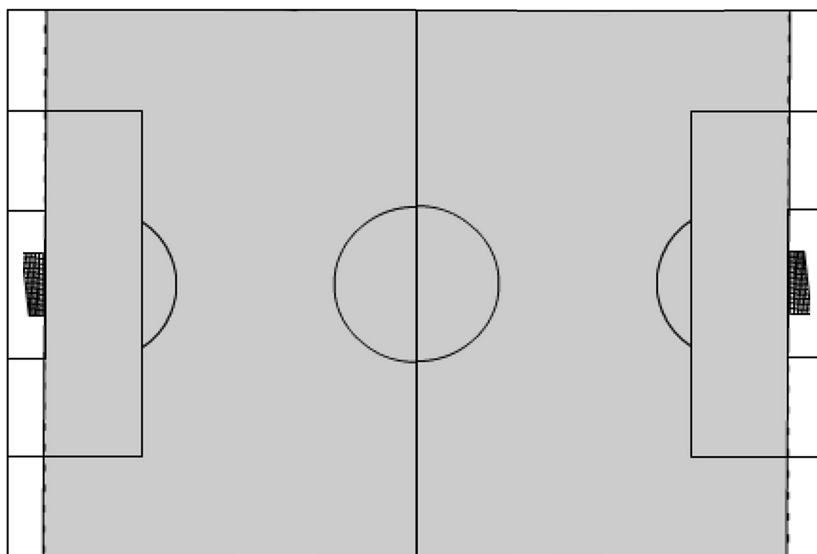

## Spielregeln D-Jugend – 11er-Mannschaften

<b>Spielberechtigung:</b>	eine Spielberechtigung für Pflichtspiele ist erforderlich
<b>Spielerzahl:</b>	11:11
<b>Ein- und Auswechslung:</b>	bis zu 4 Spieler beliebig
<b>Spielfeldgröße:</b>	ca. 95 m x 65 m (Begrenzung: Seitenauslinien und Linien entlang des Torraums)
<b>Spielfeld:</b>	Außenlinien können mit „Hütchen“ markiert werden
<b>Spieldauer:</b>	2 x 30 Minuten
<b>Tore:</b>	5 m x 2 m (kippsicher aufstellen)
<b>Torraum:</b>	5 m (Markierung nicht erforderlich)
<b>Strafraum:</b>	11 m (Strafraumlinien und Linien entlang des Torraums)
<b>Strafstoß:</b>	8 m
<b>Mittelkreis:</b>	9,15 m
<b>Spielball:</b>	Größe 5
<b>Abseitsregel:</b>	kommt zur Anwendung
<b>Rückpassregel:</b>	kommt zur Anwendung
<b>Abstoß:</b>	regelkonforme Unterscheidung zwischen Hand- und Bodenabstoß
<b>Freistoß:</b>	direkt und indirekt
<b>Eckstoß:</b>	kurze Ecken (Schnittpunkt Verlängerung Torraumlinie und Strafraumlinie)
<b>Einwurf:</b>	regelkonform
<b>Spielleiter:</b>	amtlicher Schiedsrichter oder Spielleiter, der von einem der beteiligten Vereine gestellt wird

### Spielfeldbeispiel